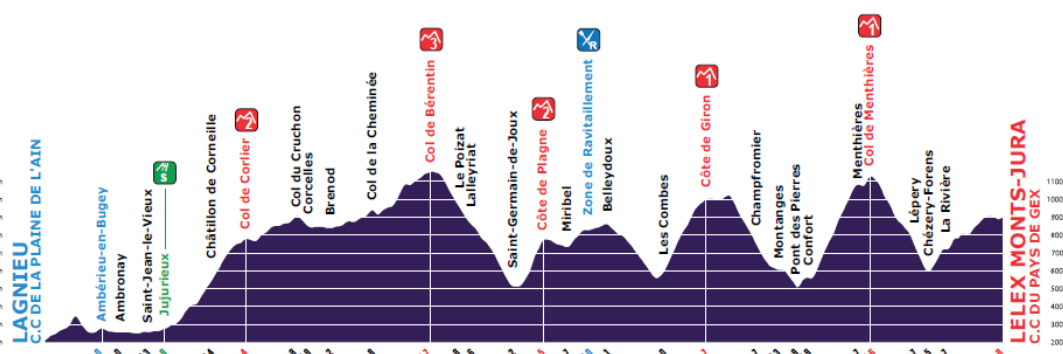

Détail de l'étape 1:

Distance	135.4 km
Dénivelé +	1885 m
Dénivelé -	2218m
Alt. Max.	300 m
Alt. Min.	188 m

Détail de l'étape 2:

Distance	157 km
Dénivelé +	840 m
Dénivelé -	859 m
Alt. Max.	300 m
Alt. Min.	188 m

Détail de l'étape 3 :

Distance	143 km
Dénivelé +	3296 m
Dénivelé -	2660 m
Alt. Max.	1161 m
Alt. Min.	247 m

Détail de l'étape 4 :

Distance	134 km
Dénivelé +	2573 m
Dénivelé -	2505 m
Alt. Max.	680 m
Alt. Min.	225 m