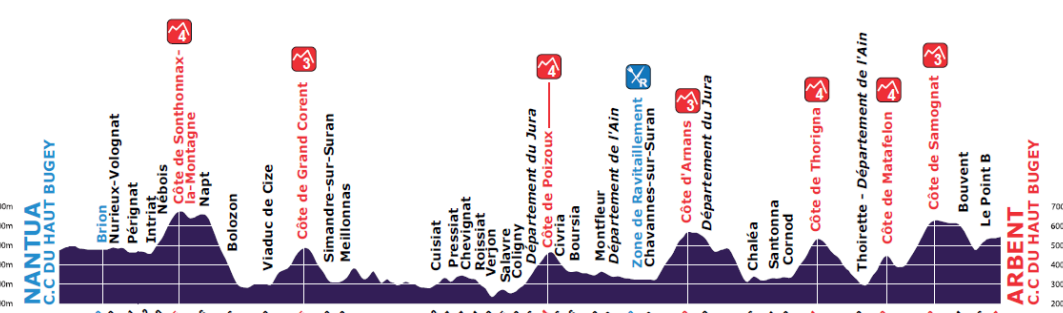

Détail de l'étape 1:

Distance	135.4 km
Dénivelé +	1885 m
Dénivelé -	2218m
Alt. Max.	300 m
Alt. Min.	188 m

Détail de l'étape 2:

Distance	157 km
Dénivelé +	840 m
Dénivelé -	859 m
Alt. Max.	300 m
Alt. Min.	188 m

Détail de l'étape 3 :

Distance	143 km
Dénivelé +	3296 m
Dénivelé -	2660 m
Alt. Max.	1161 m
Alt. Min.	247 m

Détail de l'étape 4 :

Distance	134 km
Dénivelé +	2573 m
Dénivelé -	2505 m
Alt. Max.	680 m
Alt. Min.	225 m