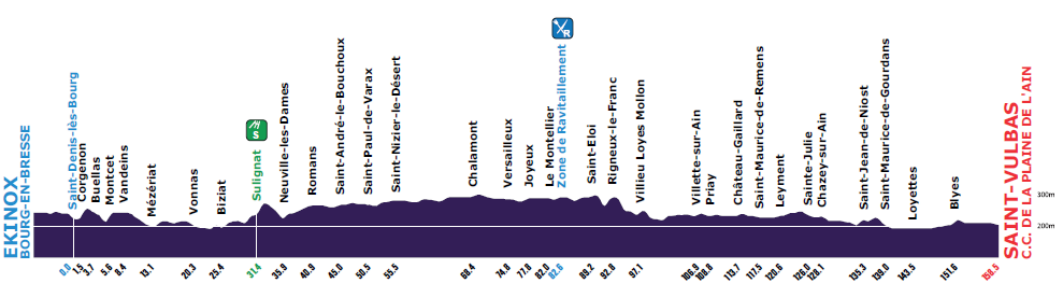

Détail de l'étape 1:

Distance	135.4 km
Dénivelé +	1885 m
Dénivelé -	2218m
Alt. Max.	300 m
Alt. Min.	188 m

Détail de l'étape 2:

Distance	157 km
Dénivelé +	840 m
Dénivelé -	859 m
Alt. Max.	300 m
Alt. Min.	188 m

Détail de l'étape 3 :

Distance	143 km
Dénivelé +	3296 m
Dénivelé -	2660 m
Alt. Max.	1161 m
Alt. Min.	247 m

Détail de l'étape 4 :

Distance	134 km
Dénivelé +	2573 m
Dénivelé -	2505 m
Alt. Max.	680 m
Alt. Min.	225 m